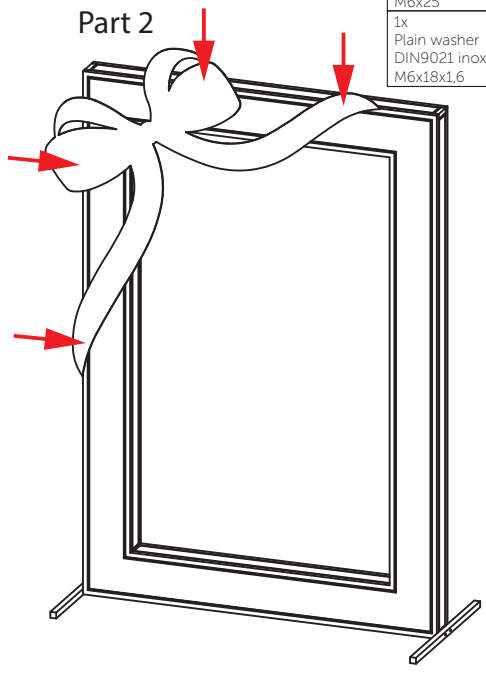

LMS322

ILLUMINATED FRAME «HANNA»
WARM WHITE LEDS - GOLD - 235 X 170 CM - 24V

TOOLS NEEDED

1X

2X

LMS322

ILLUMINATED FRAME «HANNA»

WARM WHITE LEDS - GOLD - 235 X 170 CM - 24V

1

4x 	
1x Hex bolt DIN933 inox A2 M8x40	1x Grower washer DIN127 inox A2 M8
2x Plain washer DIN9021 inox A2 M8x24x2	1x Nut DIN934 inox A2 M8

2

4x 	
1x Hex bolt DIN933 inox A2 M6x25	1x Grower washer DIN127 inox A2 M6
1x Plain washer DIN9021 inox A2 M6x18x1,6	