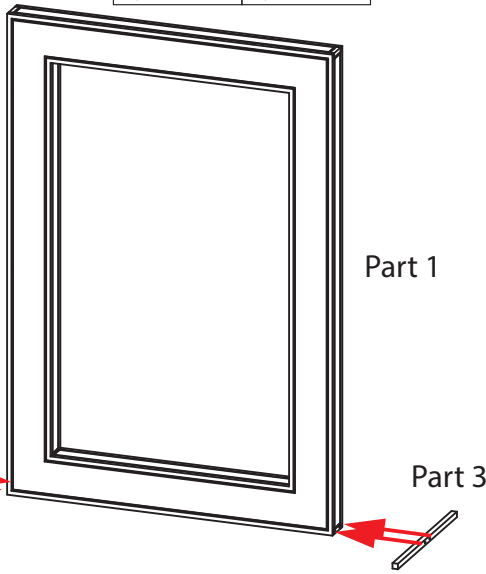

LMS322

ILLUMINATED FRAME «HANNA»
WARM WHITE LEDS - GOLD - 235 X 170 CM - 24V

TOOLS NEEDED

1X

2X

LMS322

ILLUMINATED FRAME «HANNA»

WARM WHITE LEDS - GOLD - 235 X 170 CM - 24V

1

4x 	
1x Hex bolt DIN933 inox A2 M8x40	1x Grower washer DIN127 inox A2 M8
2x Plain washer DIN9021 inox A2 M8x24x2	1x Nut DIN934 inox A2 M8

2

4x 	
1x Hex bolt DIN933 inox A2 M6x25	1x Grower washer DIN127 inox A2 M6
1x Plain washer DIN9021 inox A2 M6x18x1,6	